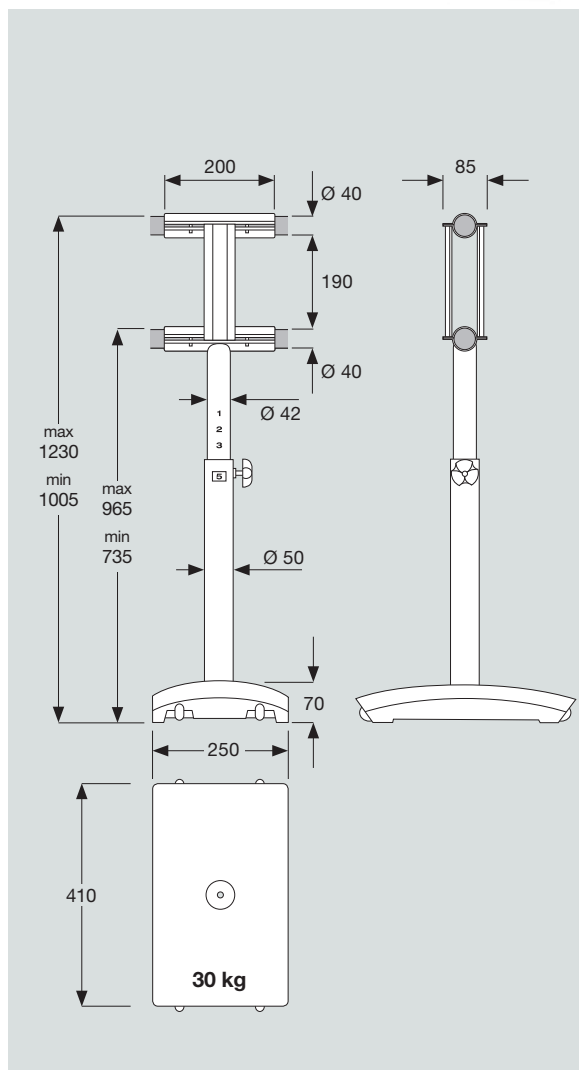

SKU | 200 cm **30592422** | 300 cm **30592421**

MATERIALES | MATERIALS | MATÉRIAUX | MATERIALI | MATERIALIEN

- [ES] Base de acero de color gris martelé. Columna y soporte de acero color plata.
- [CA] Base d'acer de color gris martelé. Columna i suport d'acer color plata.
- [EN] Hammered gray steel feet. Silver color column and upright.
- [FR] Poteau en acier gris foncé métallisé. Colonne et socle en acier en couleur argent.
- [IT] Base in acciaio grigio martellato. Colonna e supporto in acciaio colore argento.
- [DE] Sockel aus silberfarbenem Stahl. Standfüße aus stahl mit silberner beschichtung.

PESO | PES | WEIGHT | POIDS | GEWICHT

L 200 cm: **76,0 kg**

L 300 cm: **77,5 kg**

BARRA DE MADERA | BARRA DE FUSTA | WOODEN BEAM
BARRE EN BOIS | SBARRE DI LEGNO | HOLZSTANGE

40 Ø mm | 200 cm / 300 cm **x2**

Pino Melis | Pi Melis | Yellow Pine | Pin Jaune | Pino Giallo | Kiefernholz

REGULADOR ALTURA | HEIGHT REGULATOR | MÉCANISME DE RÉGLAGE
MECCANISMO DI REGOLAZIONE | MECHANISMUS ZUR HÖHENVERSTELLUNG

- [ES] 10 posiciones. Maneta de fijación en PVC y diámetro Metric 8
- [CA] 10 posicions. Maneta de fixació en PVC i diàmetre Metric 8
- [EN] 10 positions. Fixing lever in PVC and diameter Metric 8
- [FR] 10 hauteurs. Levier de fixation en PVC et diamètre Metric 8
- [IT] 10 altezze. Manetta di fissaggio in PVC e diametro Metric 8
- [DE] 10 Höhen. Stellgriff aus PVC mit 8 cm Durchmesser

INCLUYE | INCLOU | INCLUDED | INCLUS | INCLUDE | ENTHALTEN

DIN 7991 M-6 x 14mm A2 **x16**

Allen 4mm **x1**

DINÀMICA BALLE

Lluç, 51-53, 5^a 3^a | 08005 BARCELONA (SPAIN)
Tel. +34 93 325 17 40
comercial@dinamicaballet.com