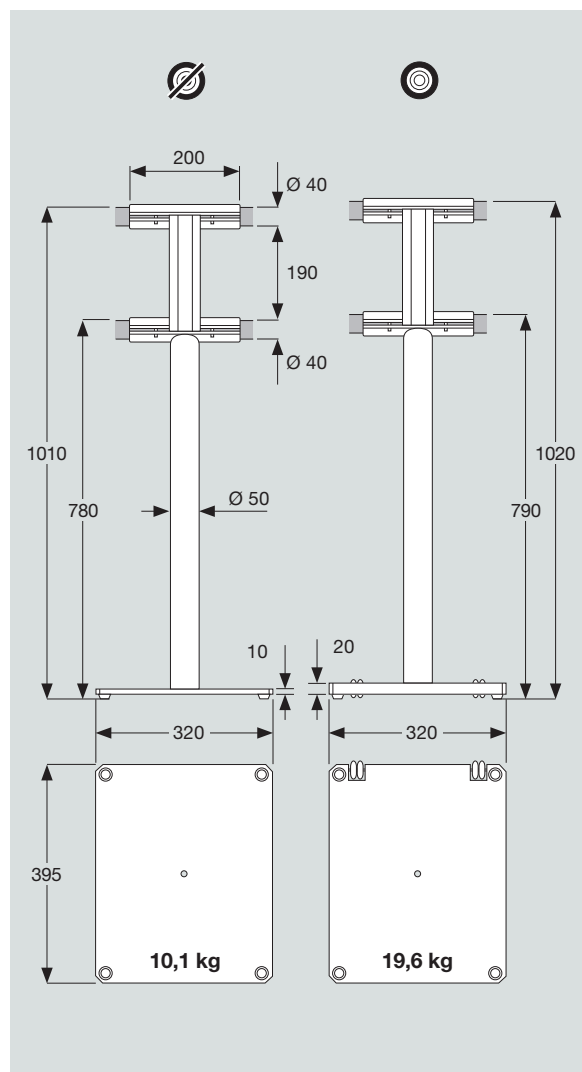

PESO | PES | WEIGHT | POIDS | GEWICHT

 L 150 cm: 31,5 kg	 L 150 cm: 50,5 kg
L 200 cm: 35,5 kg	L 200 cm: 51,5 kg
L 300 cm: 34,0 kg	L 300 cm: 52,5 kg

BARRA DE MADERA | BARRA DE FUSTA | WOODEN BEAM BARRE EN BOIS | SBARRE DI LEGNO | HOLZSTANGE

40 Ø mm | 150 cm / 200 cm / 300 cm **x2**

Pino Melis | Pi Melis | Yellow Pine | Pin Jaune | Pino Giallo | Kiefernholz

INCLUYE | INCLOU | INCLUDED | INCLUS | INCLUDE | ENTHALTEN

DIN 7991 M-12 x 50 mm **x2**

DIN 7991 M-6 x 14mm A2 **x16**

Allen 8mm **x1** | Allen 4mm **x1**

DINÀMICA BALLE

Lluç, 51-53, 5ª 3ª | 08005 BARCELONA (SPAIN)
Tel. +34 93 325 17 40
comercial@dinamicaballet.com

INTERNATIONAL:
Tel. +34 93 486 31 35
export@dinamicaballet.com