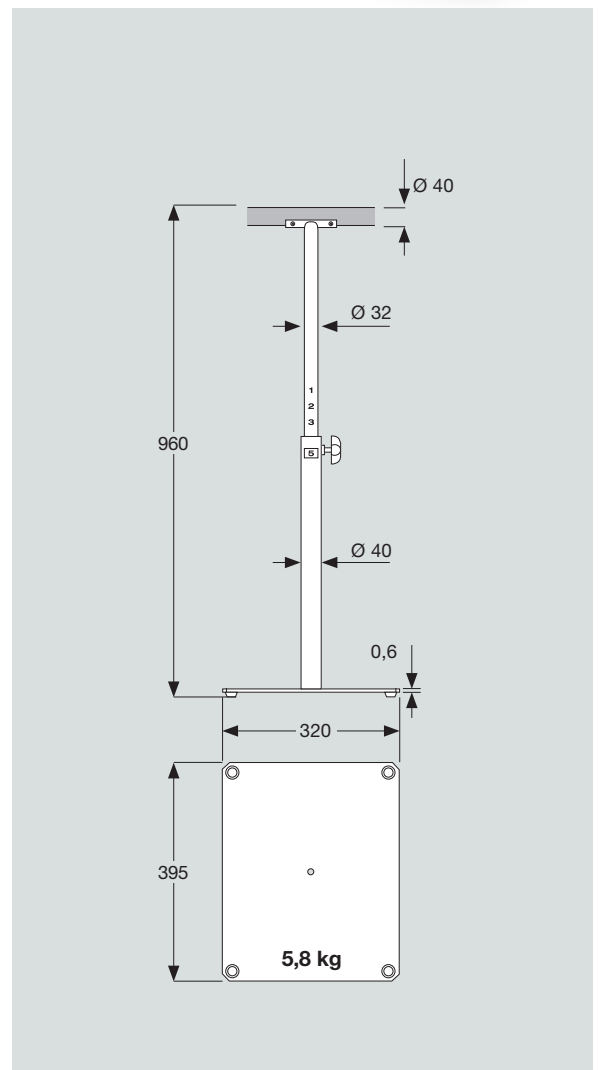

PESO | PES | WEIGHT | POIDS | GEWICH

L 100 cm: **18,0 kg**

L 150 cm: **18,5 kg**

L 200 cm: **19,0 kg**

BARRA DE MADERA | BARRA DE FUSTA | WOODEN BEAM
BARRE EN BOIS | SBARRE DI LEGNO | HOLZSTANGE

40 Ø mm | 100 cm / 150 cm / 200 cm **x1**

[CA] 12 posicions. Maneta de fixació en PVC i diàmetre Metric 8

[EN] 12 positions. Fixing lever in PVC and diameter Metric 8

[FR] 12 hauteurs. Levier de fixation en PVC et diamètre Metric 8

[IT] 12 altezze. Manetta di fissaggio in PVC e diametro Metric 8

[DE] 12 Höhen. Stellgriff aus PVC mit 8 cm Durchmesser

INCLUYE | INCLOU | INCLUDED | INCLUS | INCLUDE | ENTHALTEN

DIN 7991 M-10 x 40 mm **x2**

DIN 7505A M-4,5 x 20mm **x8**

Allen 6mm **x1**

DINÀMICA BALLE

Lluç, 51-53, 5ª 3ª | 08005 BARCELONA (SPAIN)
Tel. +34 93 325 17 40
comercial@dinamicaballet.com